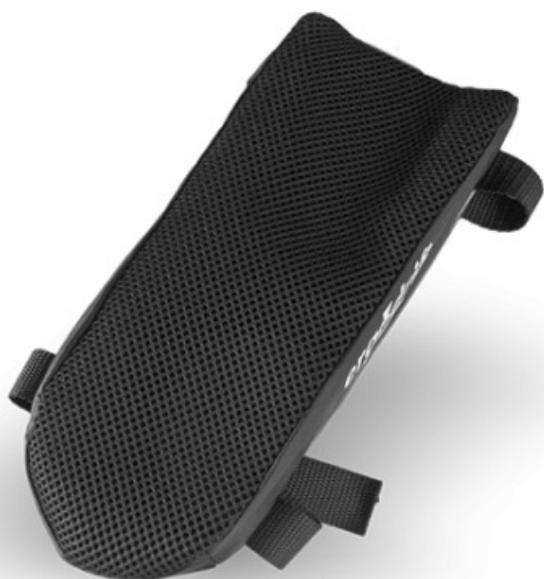

## COUSSIN ERGODRIFT - AVEC SANGLES

**Réf:** ERGO-2010

**Catégorie:** COUSSINS DE POSITIONNEMENT

**Sous-catégorie:** Ergotech

### **DESCRIPTION DU PRODUIT:**

Ce support Ergodrift + avec sangle, convient aux personnes qui ont souvent les avant-bras en appui sur les accoudoirs de leur fauteuil de bureau.

En effet ce modèle vient se fixer sur les accoudoirs du fauteuil et permet d'apporter un plus grand confort à son utilisateur.

Tailles disponibles : 19 cm, 28 cm, 32 cm