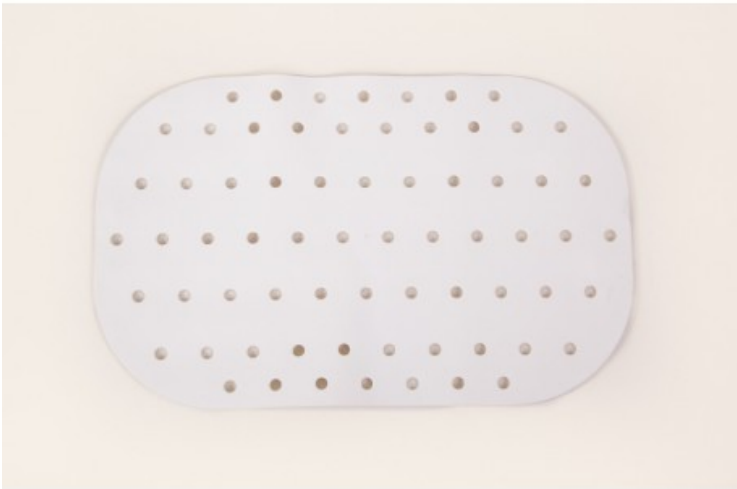

TAPIS DE BAIN ANTIDERAPANT - 54x35 cm

Réf: ABL-PR45127-W

Catégorie: HYGIENE ET BAINS

Sous-catégorie: Accessoires

DESCRIPTION DU PRODUIT:

Tapis de bain et douche antidérapant avec ventouses.

Couleur: blanc

Dimensions: 54 x 35 cm