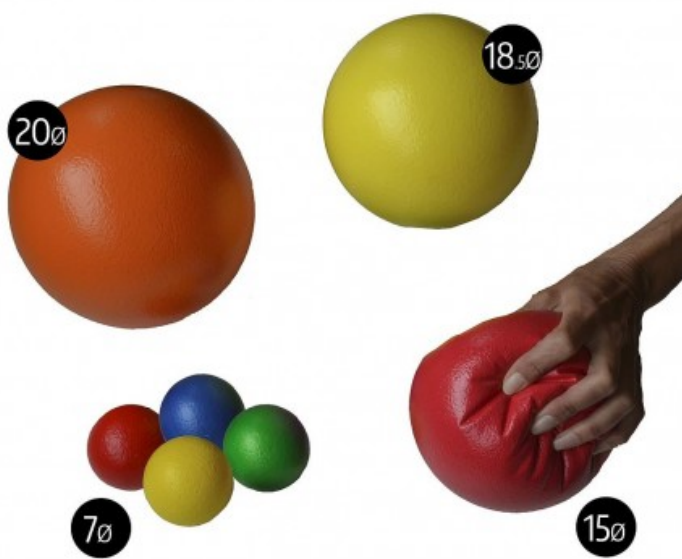

BALLE MOUSSE

Réf: VIS-2014

Catégorie: Accueil

Sous-catégorie: ACCESSOIRES DIVERS

DESCRIPTION DU PRODUIT:

Balle en mousse, peau d'éléphant.
Diamètre : 15 ou 17.5 ou 20 cm